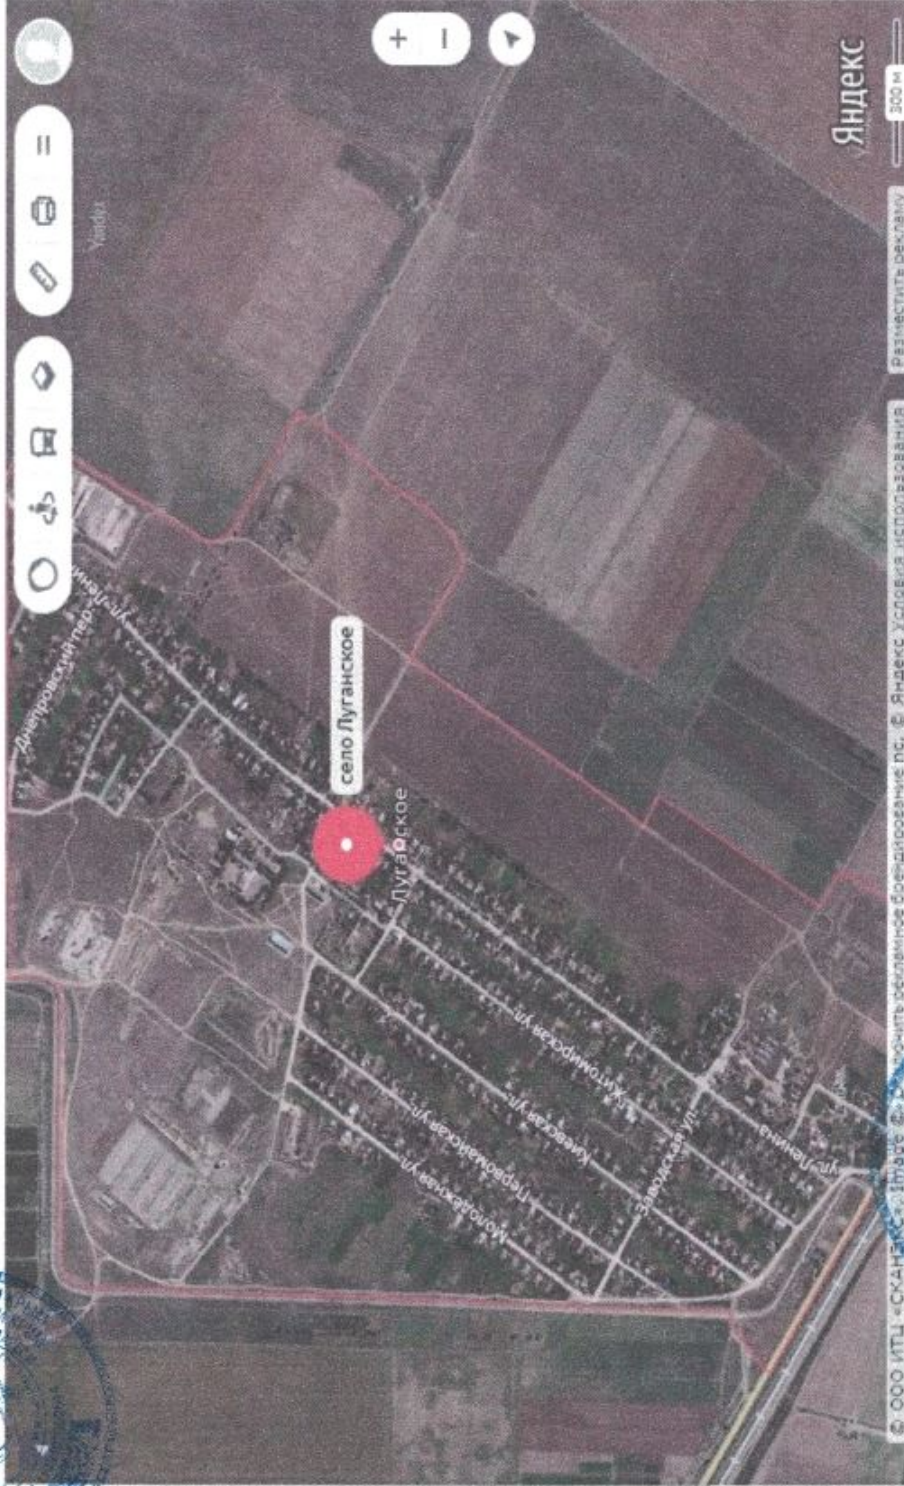

Утверждаю:
Глава администрации Джанкозского района
И.С. Федоренко

Схема уборки территории с. Ковыльное Луганского сельского поселения

Ответственные лица:

Глава Луганского сельского поселения
Джанкозского района Республики Крым
А.А. Аметова

Ответственные организации: (наименование) _____

Согласовано:
Министерство транспорта РК _____
В.А. Жмыльский

Утверждено
Глава администрации Джанкойского района
И.С. Федоренко

Схема уборки территории с. Луганское Луганского сельского поселения