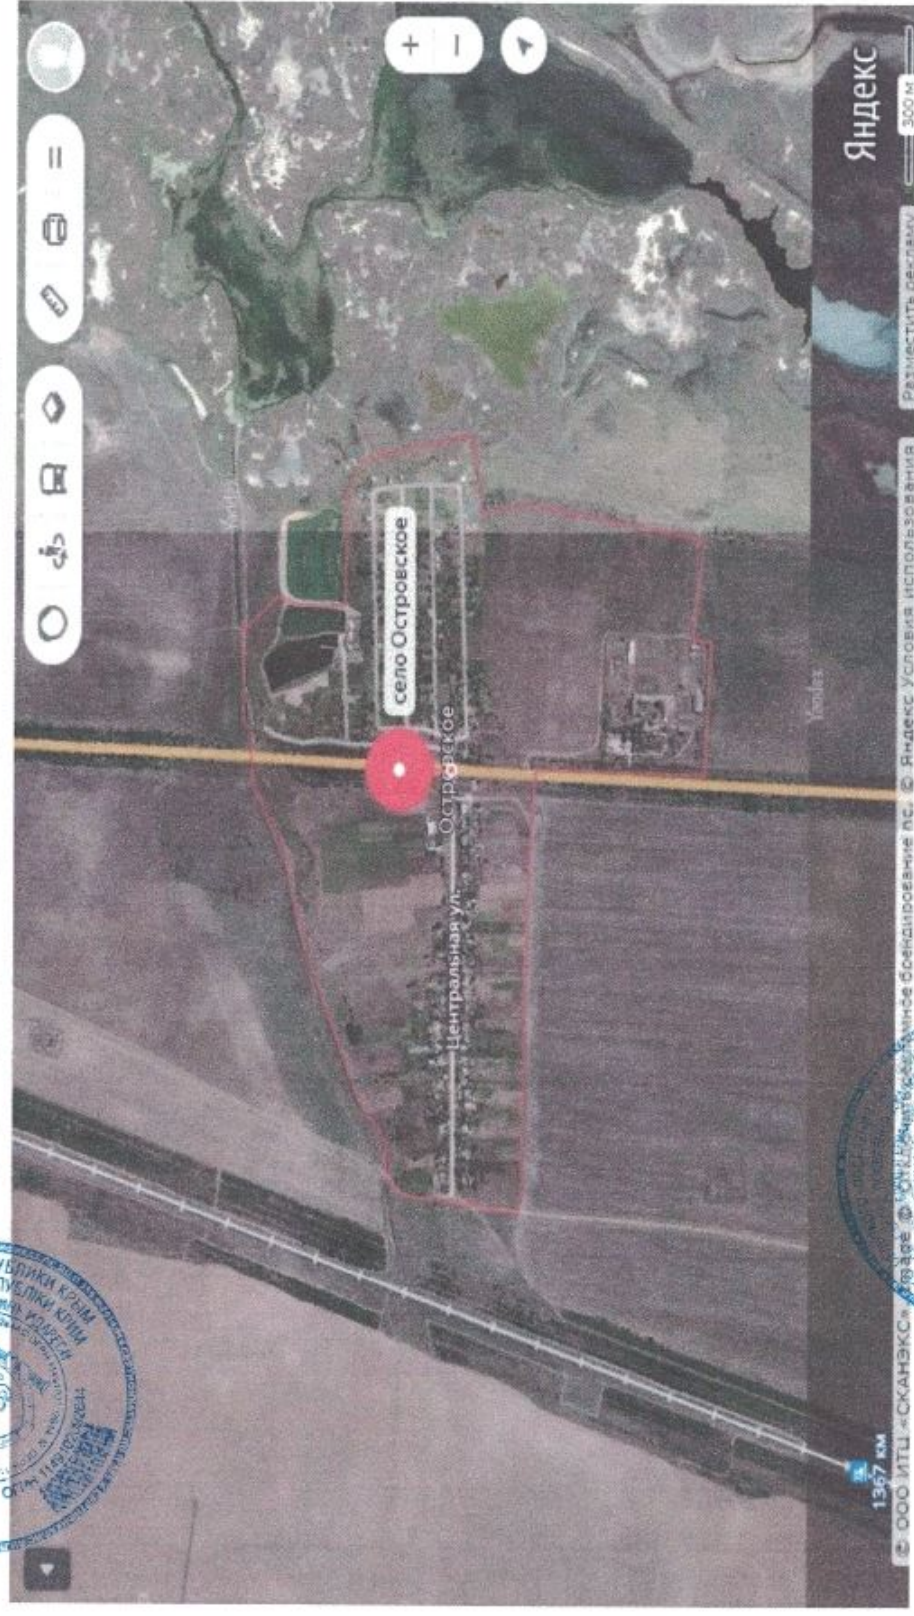

Утверждено
Глава администрации Джанкойского района
И.С. Федуленко

Схема уборки территории с. Островское Ермаковского сельского поселения