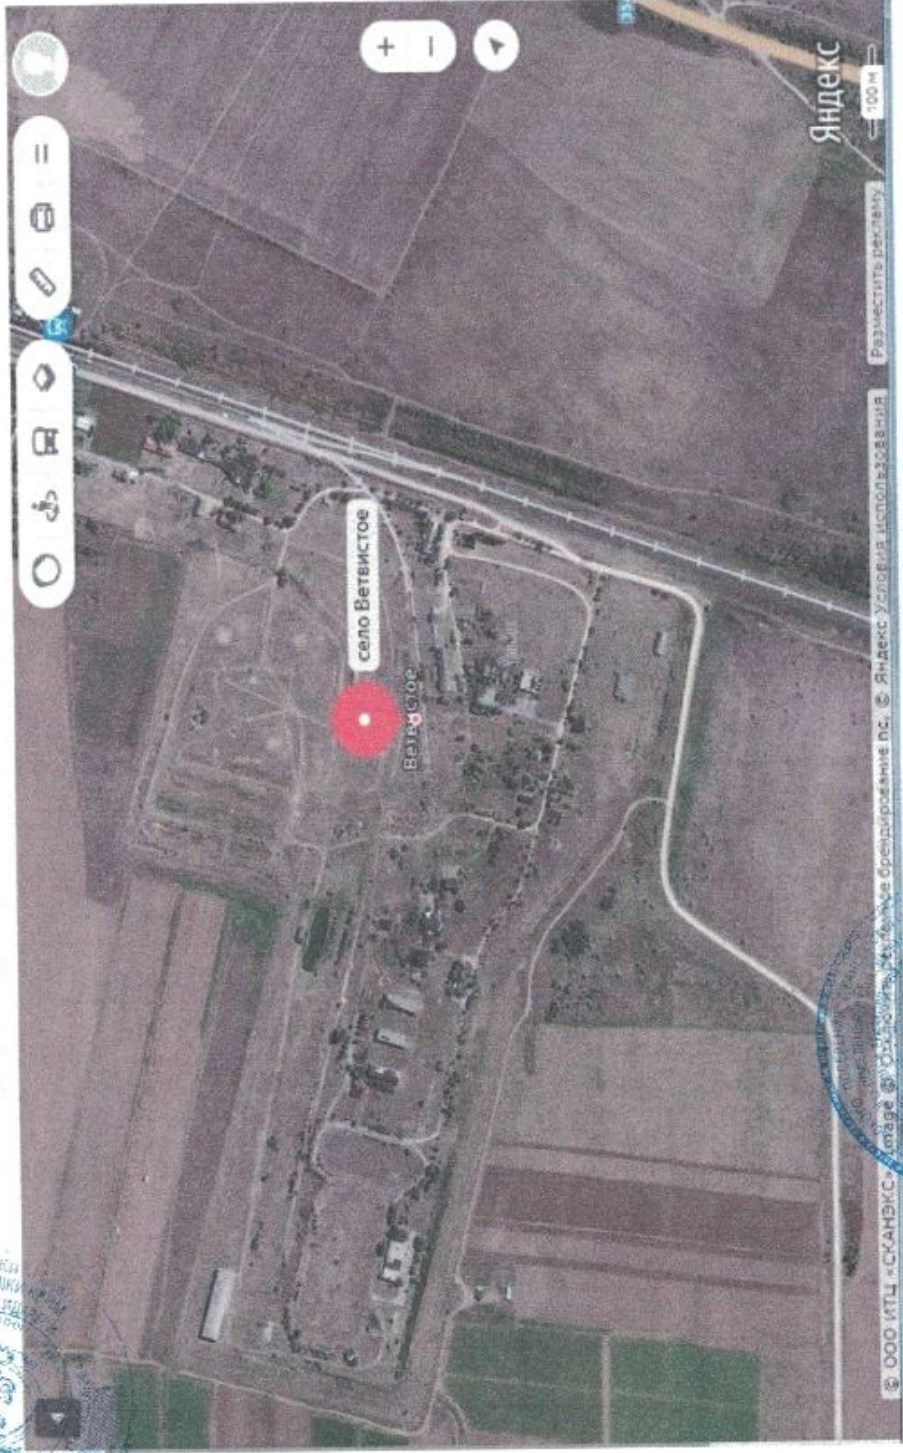

Утверждено  
Глава администрации Джанкойского района  
И.С. Федоренко

Схема уборки территории с. Ветвистое Ермаковского сельского поселения

Ответственные лица:  
Глава Ермаковского сельского поселения  
Джанкойского района Республики Крым А.А. Баранова  
Ответственные организации: (наименование) \_\_\_\_\_