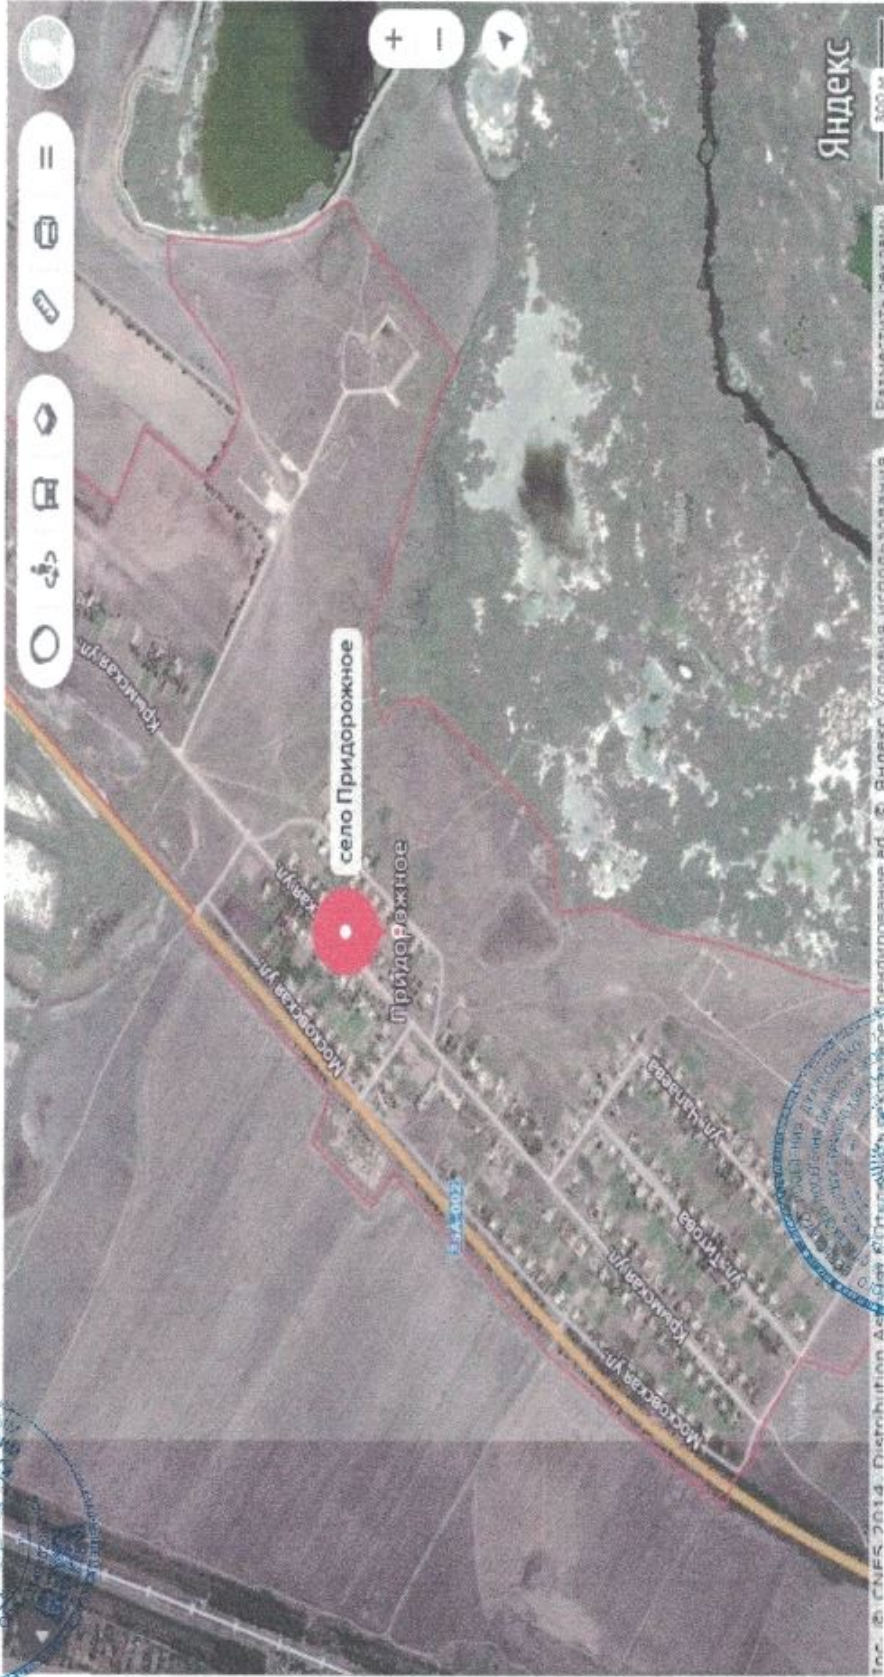

Утверждено
Глава администрации Джанкойского района
И. Федоренко

Схема уборки территории с. Придорожное Ермаковского сельского поселения

Ответственные лица:
Глава Ермаковского сельского поселения
Джанкойского района Республики Крым
А.А. Баранова

Ответственные организации: (наименование)
Согласовано:
Министерство транспорта РК
В.А. Жмылевский