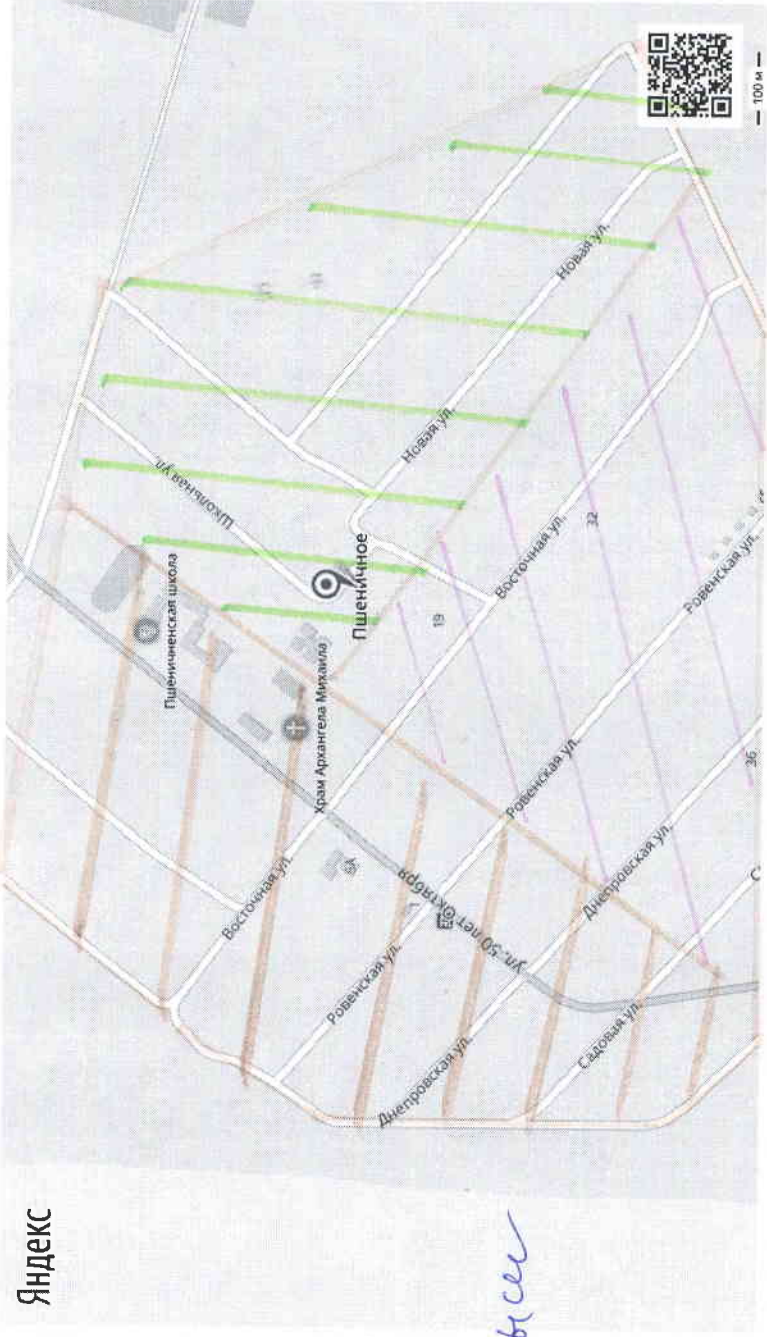

Яндекс

- агресивен
селски пошени
- ИЗОУ
шесеткълбеник
секоя
- шесеткълбеник
грабис саз.

Можно не печатать, установите Яндекс.Карты на телефон

село Пшеничное
Нижнегорский район, Республика Крым, Россия

Дявал агресивен
шесеткълбеник селски пошени

F.S. Dzhurayeva

Яндекс

- агулениктер с/носомон.
- денутортеб корпуге сөөкөөтү с/носомоненен

Можно не печатать, установите Яндекс.Карты на телефон

сөөк с/носомоненен.

Кеңеш берүүчүсү А.В. Шрафбаева

Яндекс

— административная граница с/поселения

Можно не печатать, установите Яндекс.Карты на телефон

село Дворовое
Нижнегорский район, Республика Крым, Россия

Глава администрации сельского поселения Нижнегорского района Республики Крым
с/поселения Дворовое
А.С. Фролова